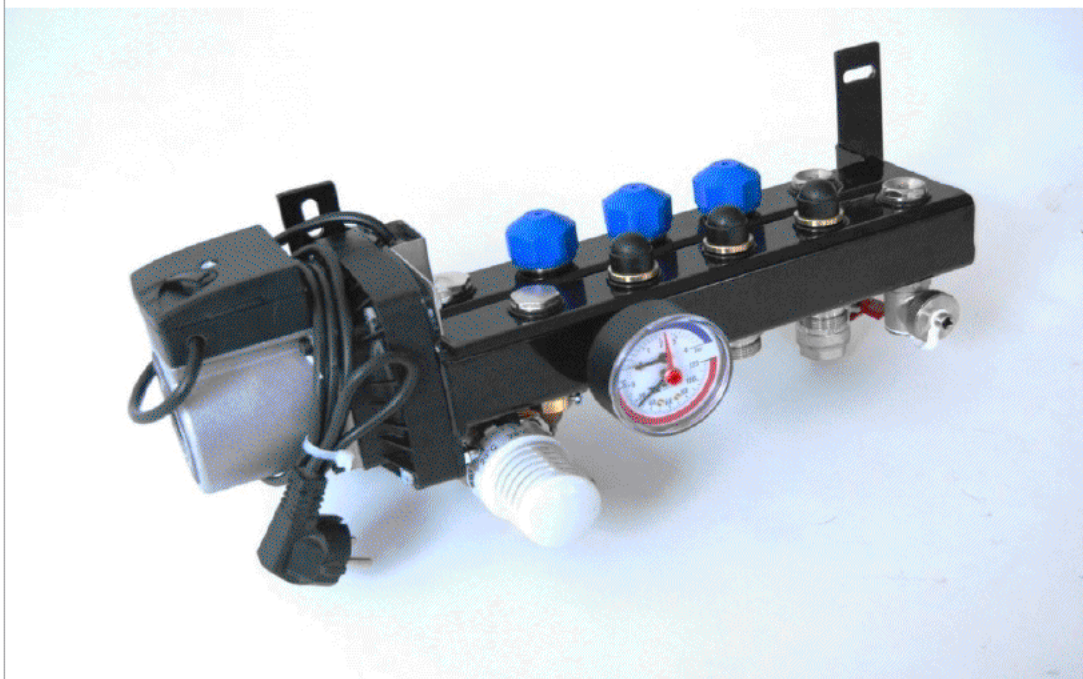

Vermo Vloerverwarmingssystemen bv

Belder 23

4704 RK ROSENDAAL

tel 0165 - 547 607

fax 084 - 757 0344

e-mail info@vermo.nl

website www.vermo.nl

K.v.K. 20148827

aan dit productblad kunnen geen rechten worden ontleend

ver. 3-2016

productspecificatie

Vraag naar onze custom made verdelers, speciaal voor u op maat gemaakt !

- vervaardigd uit 3mm dik gepoedercoat kokerprofiel, kleur zwart (RAL 9011)
- zeer geruisloze Grundfospomp - standaard links gemonteerd, op verzoek ook rechts gemonteerd leverbaar
- verzamelbalk voorzien van motoriseerbare thermostaat groepsafsluiters
- verdelerbalk voorzien van geïntegreerde voetventielen t.b.v. inregelen
- primaire onderaansluiting 1/2" , vanaf 8 groepen 3/4" bovenaansluiting ook mogelijk
- thermostaatkop met capillair, thermonamometer, 2 ontluchters, vulkraan en maximaalbeveiliging
- groepsaansluitingen 3/4" euroconus
- 5 jaar garantie tegen doorroesten, 2 jaar garantie op de pomp en appendages
- Uitsluitend leverbaar met modulerende A labelpomp type Alfa 2