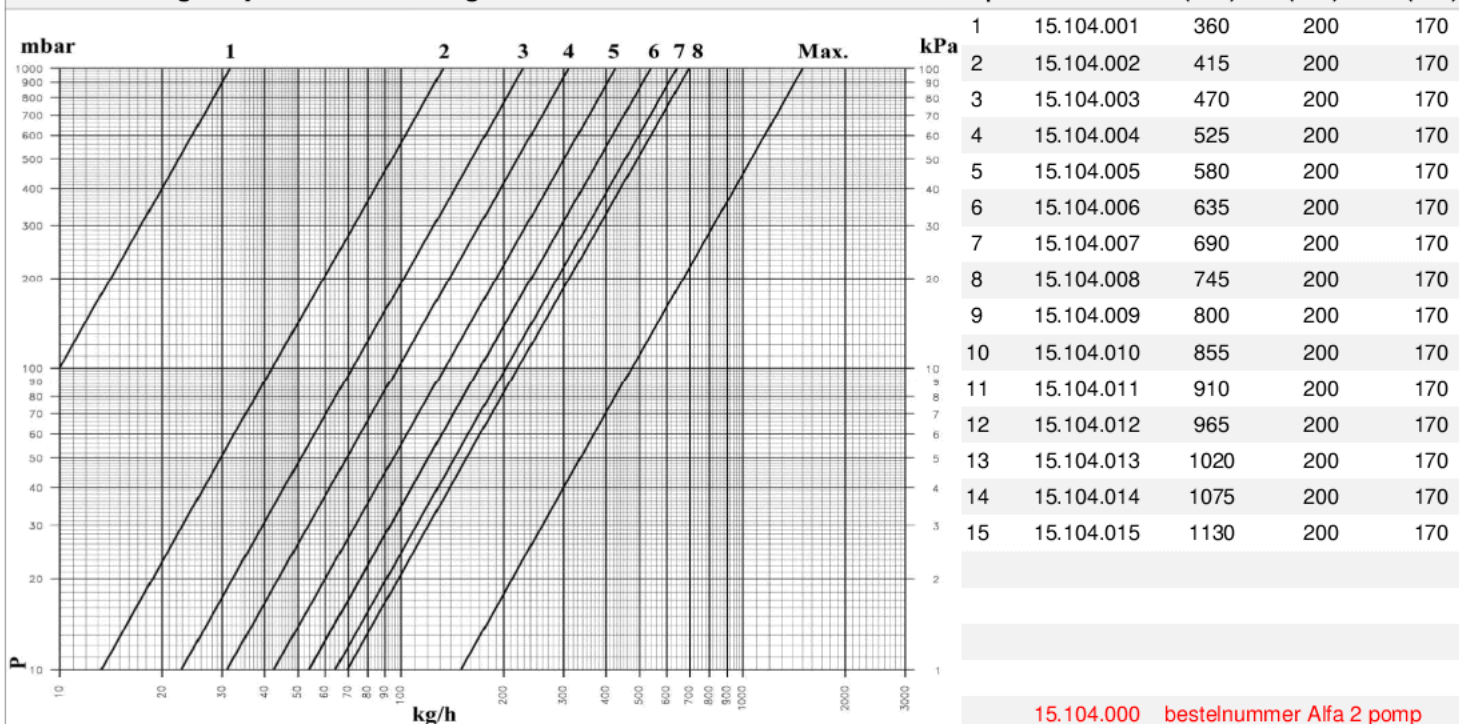

- vervaardigd uit 3mm dik gepoedercoat kokerprofiel, kleur zwart (RAL 9011)
- zeer geruisloze Grundfospomp - standaard links gemonteerd, op verzoek ook rechts gemonteerd leverbaar
- verzamelbalk voorzien van motoriseerbare thermostaat groepsafsluiters
- verdelerbalk voorzien van geïntegreerde voetventielen t.b.v. inregelen
- primaire onderaansluiting 1/2" , vanaf 8 groepen 3/4" bovenaansluiting ook mogelijk
- thermostaatkop met capillair, thermonamometer, 2 ontluchters, vulkraan en maximaalbeveiliging
- groepsaansluitingen 3/4" euroconus
- 5 jaar garantie tegen doorroesten, 2 jaar garantie op de pomp en appendages
- Uitsluitend leverbaar met modulerende A labelpomp type Alfa 2

drukverliesdiagram primaire aansluiting

15.104.000 bestelnummer Alfa 2 pomp